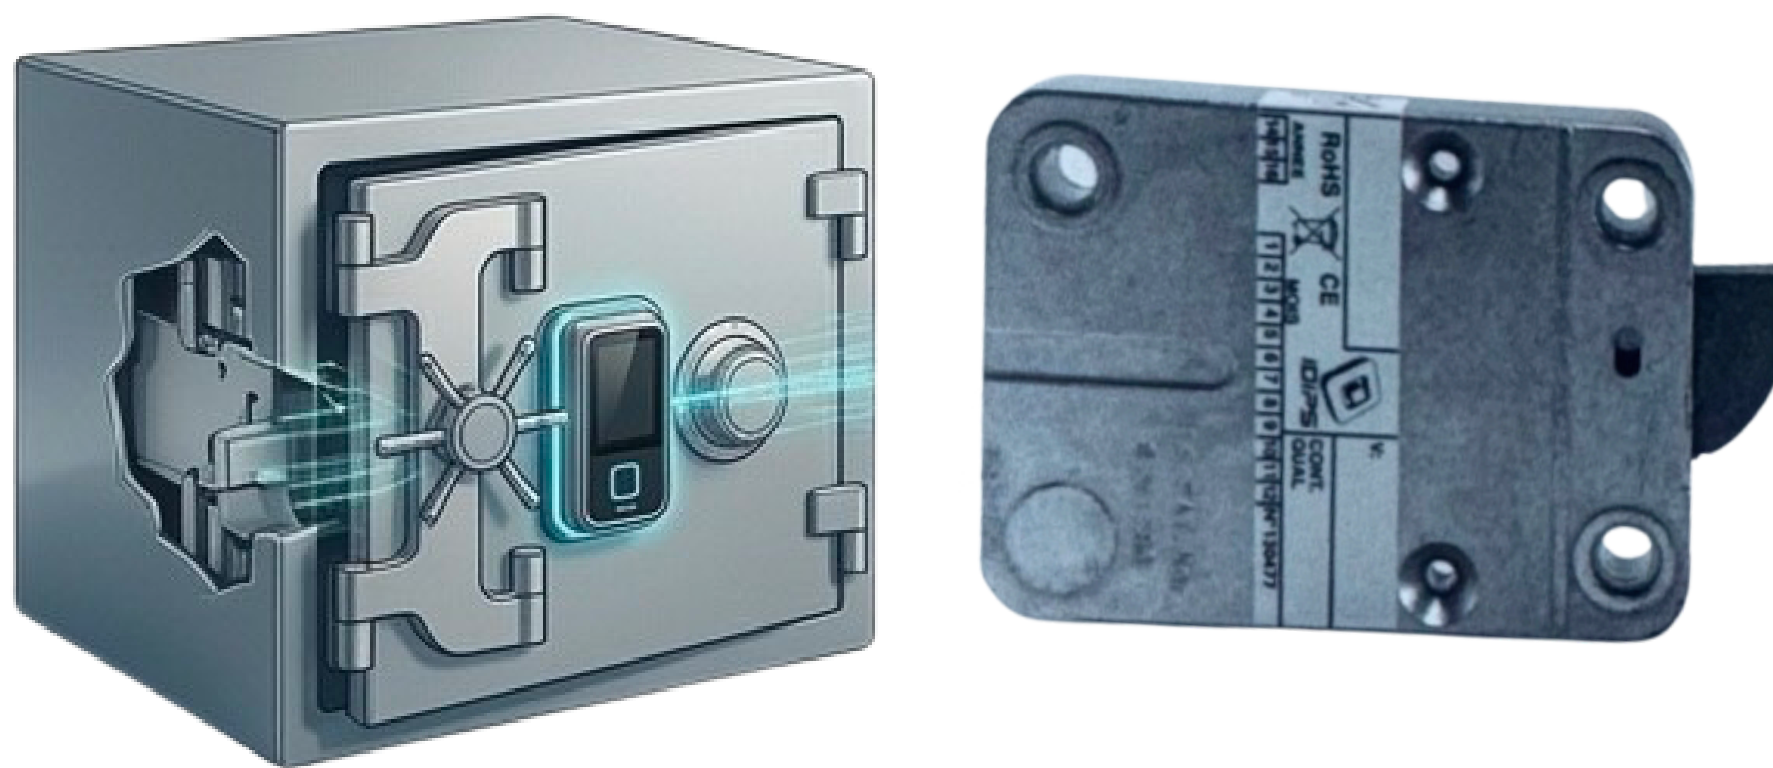

L'iDOCT est un détecteur haute technologie ultra-compact. Il combine détection thermique et sismique en temps réel pour une protection périmétrique optimale, suite à un choc, une source de chaleur ou encore contre toute tentative d'effraction.

iDOCT INTÉGRÉE

L'un des atouts majeurs de l'iDOCT 210 est sa capacité d'intégration totale. Grâce à son format réduit (45x50mm), elle peut être installée directement derrière les pènes ou sur la tringlerie de la serrure. Elle est ainsi capable de détecter non seulement les tentatives d'effraction (perçage, oxycoupage), mais aussi de surveiller la position exacte de la serrure et de la porte.

FIABILITÉ OPTIMISÉE

GAMME i4200M & i3260R

LA NOUVELLE GÉNÉRATION DE BLOQUEURS PILOTABLES À DISTANCE

SYNTHÈSE DU BLOQUEUR

Nos bloqueurs électroniques invisibles offrent une solution de haute sécurité pour le contrôle à distance des coffres-forts. Alliant motorisation de précision et détection intégrée, ils garantissent une fiabilité absolue et une traçabilité totale des accès, sans compromis sur la résistance mécanique.